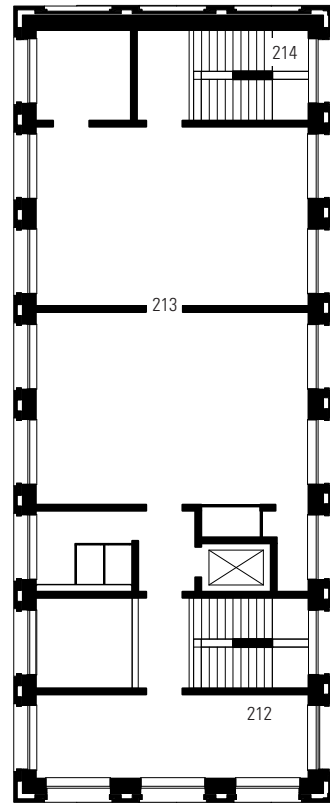

SIE

BMW BMW

ସୌନ୍ଦର୍ଯ୍ୟ

ସାହି

ସୌନ୍ଦର୍ଯ୍ୟ

FEEDER

FIGUR	SEITE
001	15
002	24
003	54-55
004	22
005	59
006	85
007	46
008	41
009	72
010	80
011	66
012	25
013	65
014	32
015	50
016	9
017	8
018	18-19
019	6
020	44-45
021	78

1.0G

FIGUR	SEITE
101	62
102	40
103	58
104	70
105	49
106	76-77
107	57
108	68
109	31
110	43
111	83
112	52
113	14
114	10

2.0G

FIGUR	SEITE
201	3-5
202	35
203	42
204	67
205	51
206	38
207	36
208	48
209	79
210	73
211	69
212	7
213	26
214	21

3.0G

FIGUR	SEITE
301	82
302	63
303	71
304	34
305	47
306	56
307	53
308	60-61
309	39
310	37
311	74
312	84
313	64
314	11
315	30
316	20

1.UG

FIGUR	SEITE
-101	23
-102	75
-103	28
-104	29
-105	33
-106	81
-107	27
-108	16
-109	17