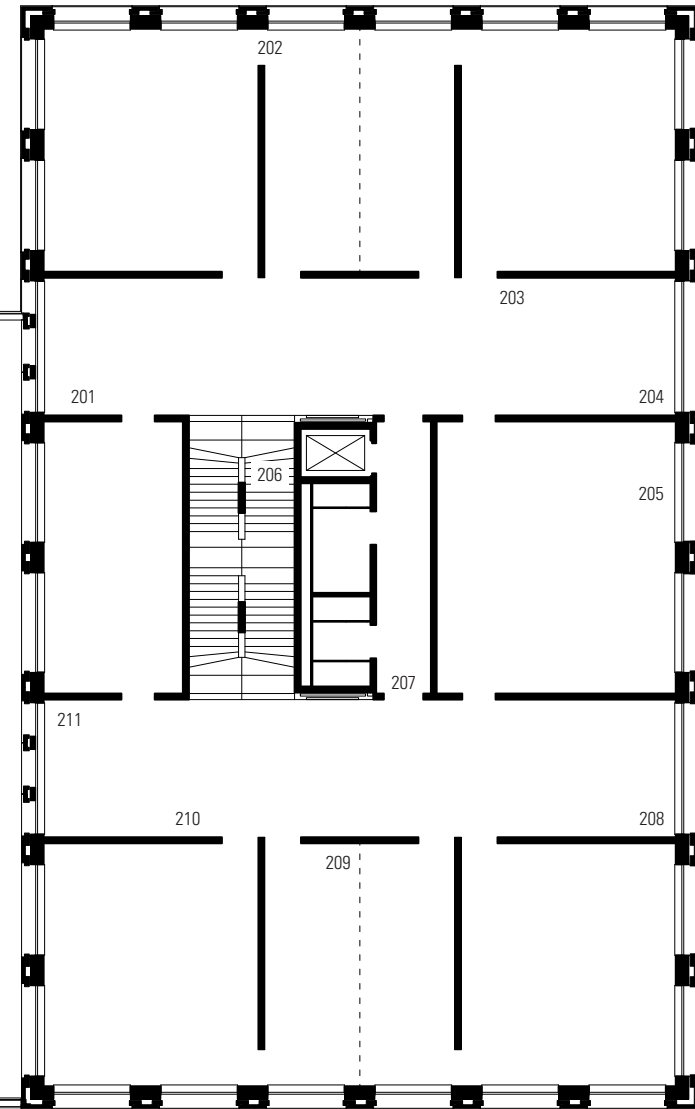

SIE

BMW BMW

ସୌନ୍ଦର୍ଯ୍ୟ

ସାହି

ସୌନ୍ଦର୍ଯ୍ୟ

FEEDER

FIGUR	SEITE
001	15
002	24
003	54-55
004	22
005	59
006	85
007	46
008	41
009	72
010	80
011	66
012	25
013	65
014	32
015	50
016	9
017	8
018	18-19
019	6
020	44-45
021	78

1.0G

FIGUR	SEITE
101	62
102	40
103	58
104	70
105	49
106	76-77
107	57
108	68
109	31
110	43
111	83
112	52
113	14
114	10

2.0G

FIGUR	SEITE
201	3-5
202	35
203	42
204	67
205	51
206	38
207	36
208	48
209	79
210	73
211	69
212	7
213	26
214	21