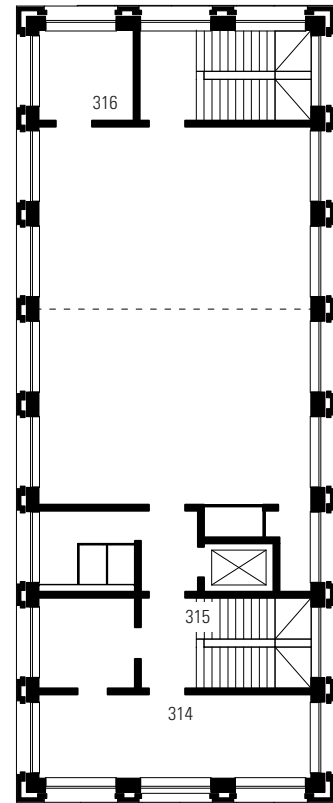

SIE

BMW BMW

ସୌନ୍ଦର୍ଯ୍ୟ

ସାହି

ସୌନ୍ଦର୍ଯ୍ୟ

FEEDER

FIGUR	SEITE
001	15
002	24
003	54-55
004	22
005	59
006	85
007	46
008	41
009	72
010	80
011	66
012	25
013	65
014	32
015	50
016	9
017	8
018	18-19
019	6
020	44-45
021	78

1.0G

FIGUR	SEITE
101	62
102	40
103	58
104	70
105	49
106	76-77
107	57
108	68
109	31
110	43
111	83
112	52
113	14
114	10

2.0G

FIGUR	SEITE
201	3-5
202	35
203	42
204	67
205	51
206	38
207	36
208	48
209	79
210	73
211	69
212	7
213	26
214	21

3.0G

FIGUR	SEITE
301	82
302	63
303	71
304	34
305	47
306	56
307	53
308	60-61
309	39
310	37
311	74
312	84
313	64
314	11
315	30
316	20

1.UG

FIGUR	SEITE
-101	23
-102	75
-103	28
-104	29
-105	33
-106	81
-107	27
-108	16
-109	17