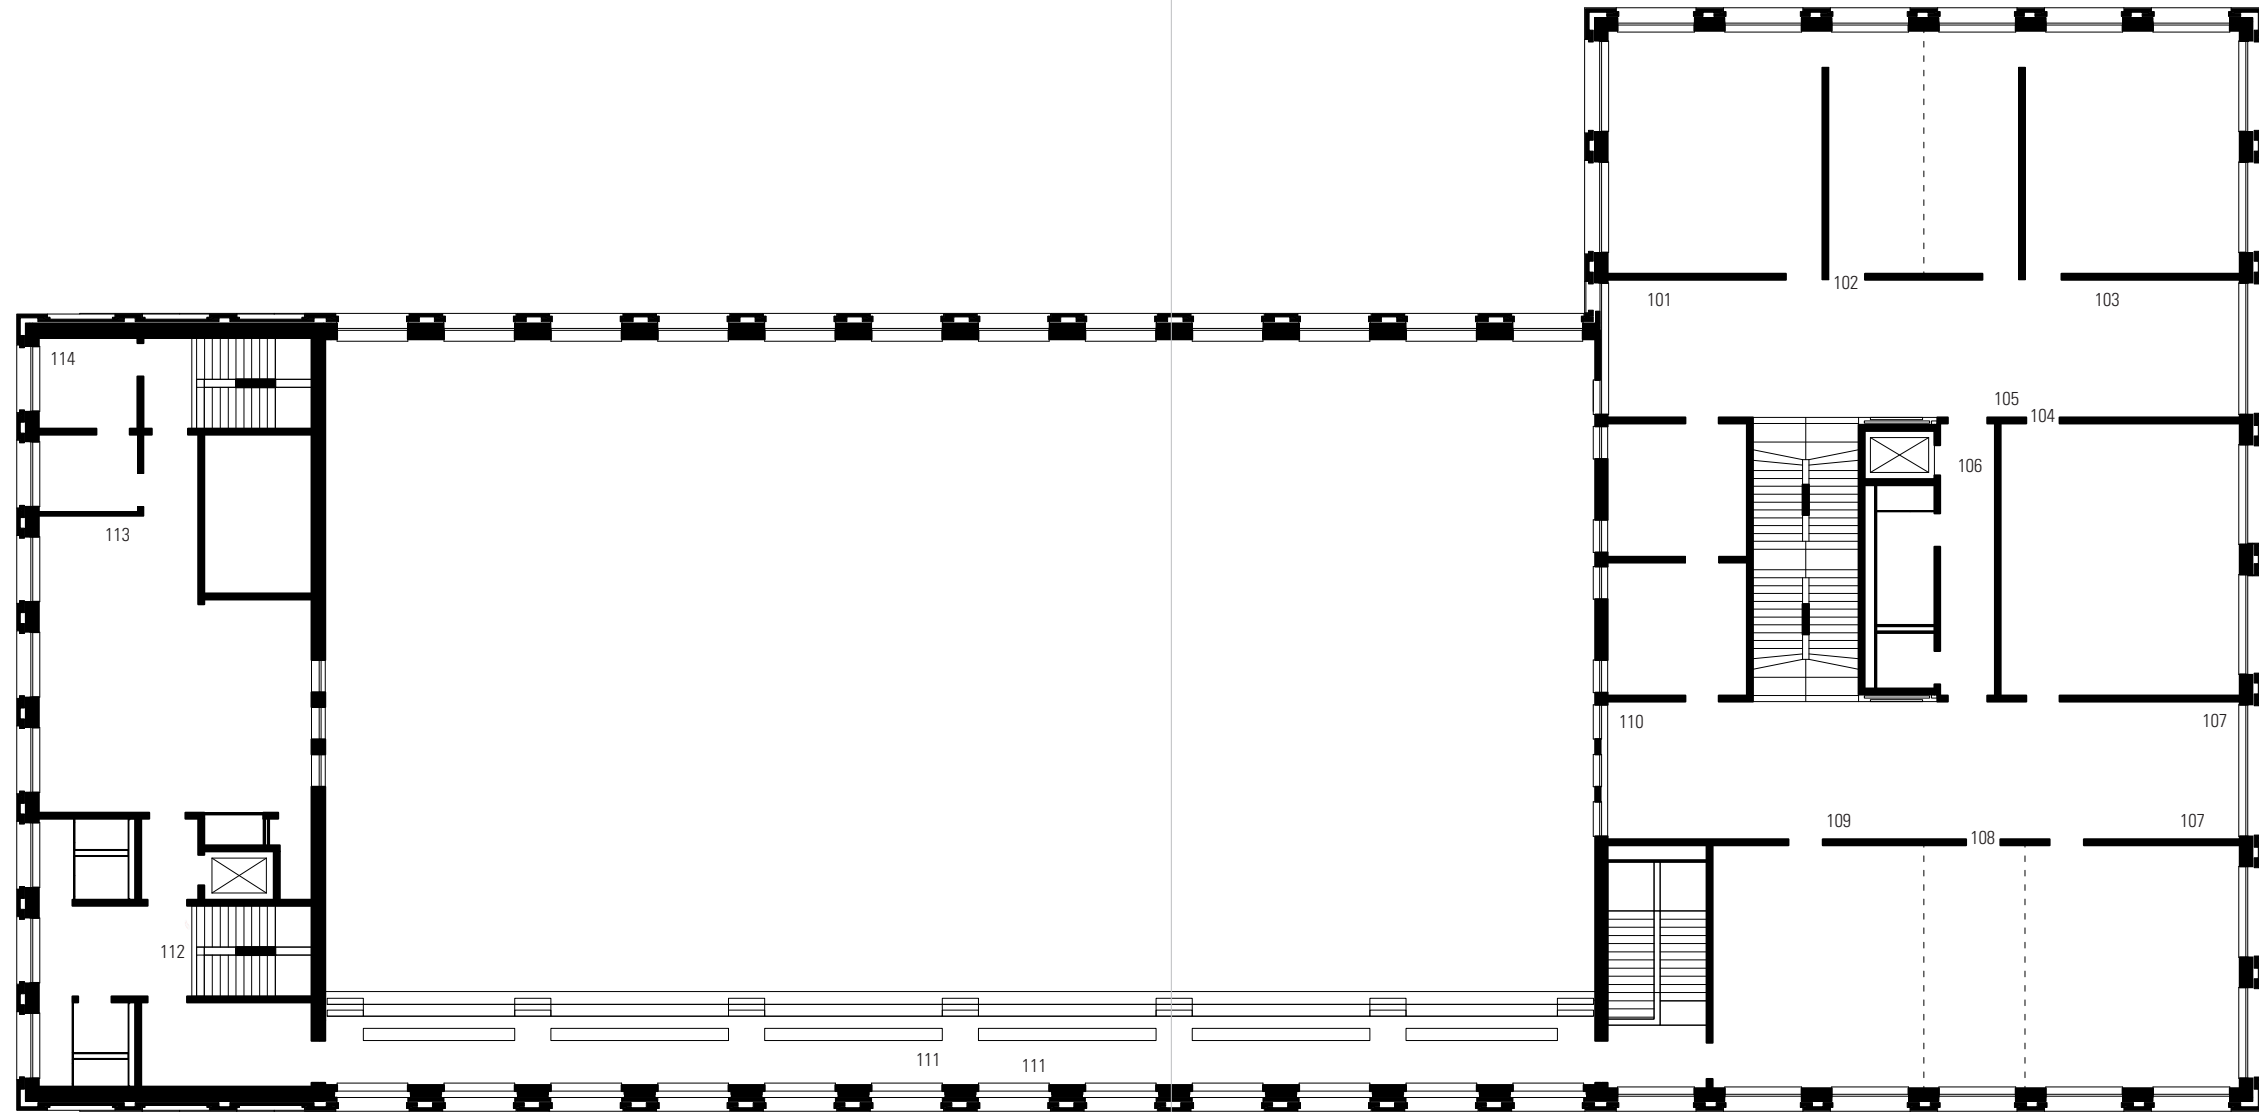

SIE

BMW BMW

ସୌନ୍ଦର୍ଯ୍ୟ

ସାହି

ସୌନ୍ଦର୍ଯ୍ୟ

FEEDER

FIGUR	SEITE
001	15
002	24
003	54-55
004	22
005	59
006	85
007	46
008	41
009	72
010	80
011	66
012	25
013	65
014	32
015	50
016	9
017	8
018	18-19
019	6
020	44-45
021	78

1.0G

FIGUR	SEITE
101	62
102	40
103	58
104	70
105	49
106	76-77
107	57
108	68
109	31
110	43
111	83
112	52
113	14
114	10

2.0G

FIGUR	SEITE
201	3-5
202	35
203	42
204	67
205	51
206	38
207	36
208	48
209	79
210	73
211	69
212	7
213	26
214	21