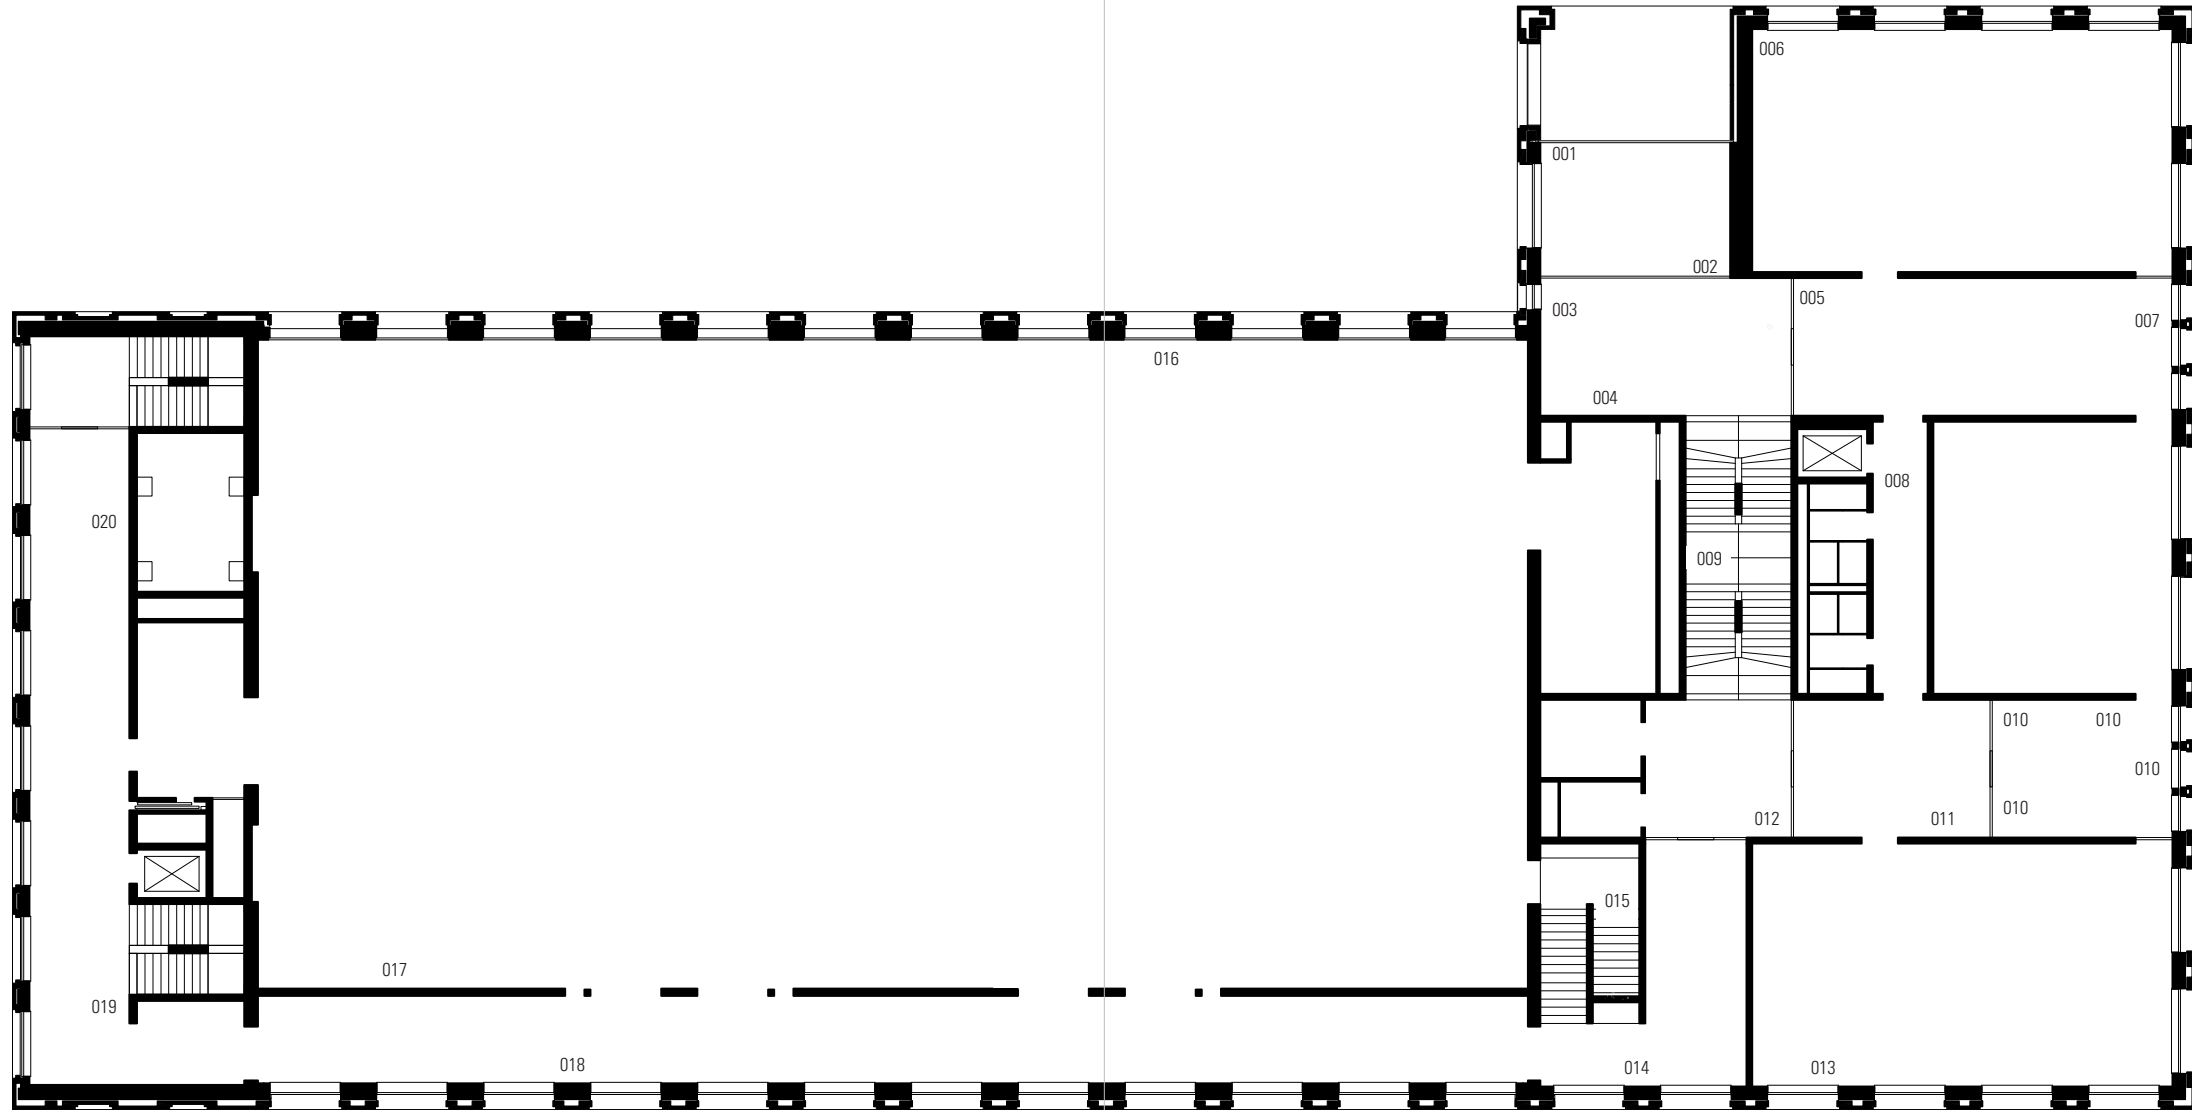

SIE

BMW BMW

ସୌନ୍ଦର୍ଯ୍ୟ

ସାହି

ସୌନ୍ଦର୍ଯ୍ୟ

FEEDER

FIGUR	SEITE
001	15
002	24
003	54-55
004	22
005	59
006	85
007	46
008	41
009	72
010	80
011	66
012	25
013	65
014	32
015	50
016	9
017	8
018	18-19
019	6
020	44-45
021	78

1.0G

FIGUR	SEITE
101	62
102	40
103	58
104	70
105	49
106	76-77
107	57
108	68
109	31
110	43
111	83
112	52
113	14
114	10

2.0G

FIGUR	SEITE
201	3-5
202	35
203	42
204	67
205	51
206	38
207	36
208	48
209	79
210	73
211	69
212	7
213	26
214	21